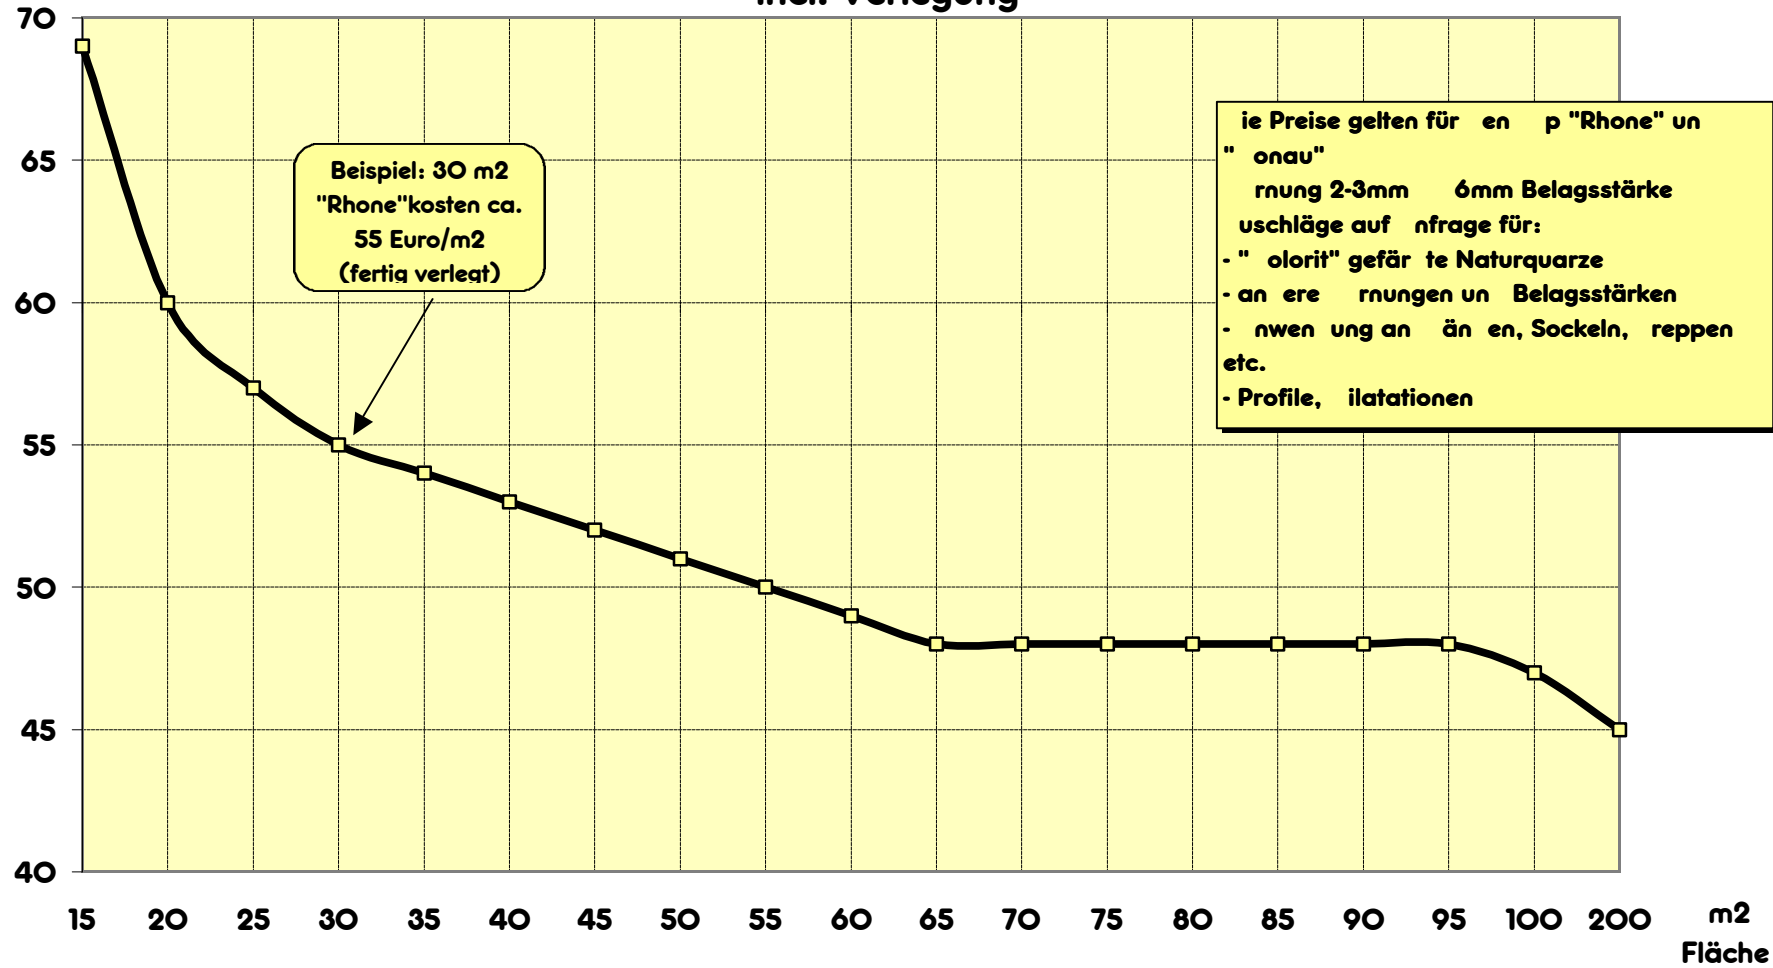

Orientierungspreise pro m² (ohne Steuern)
für waagrechte Flächen, Natur-Flussquarze
incl. Verlegung

Preis
Euro/m²

Beispiel: 30 m²
 "Rhone" kosten ca.
 55 Euro/m²
 (fertig verlegt)

Die Preise gelten für einen Typ "Rhone" und
 "onau"
 mit einer Belagsstärke von 2-3mm bis 6mm
 Zuschläge auf Anfrage für:
 - "olorit" gefärbte Naturquarze
 - andere Belagsstärken
 - Anwendung an Wänden, Sockeln, Treppen
 etc.
 - Profile, Dilatationen